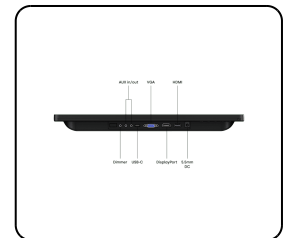

- ✓ Full HD multitouch panel
- ✓ HDMI, DisplayPort, USB-C, VGA
- ✓ Montering: skrivbord, vägg
- ✓ Yttermått: 318 x 200 x 34 mm

## Displayarkitektur

Bildförhållande	16:9 (4:3 justerbar)
Upplösning	1920 x 1080
Pixel per tum	166 PPI
Diagonal storlek	13.3 tum (337 mm)
Paneltyp	IPS-LCD
Bakgrundsbelysning	LED
Skärmyta	Härdat glas
Stödda orienteringar	Landskap, porträtt, face-up