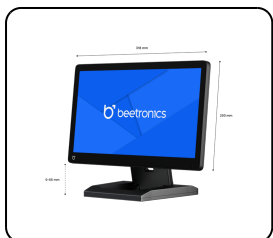

## 13 Tums Touchskärm

Denna 13 tums touchskärm i Full HD har en pålitlig multitouch panel som garanterar pricksäker funktionalitet. 13TS7 levererar kristallklar bildkvalitet med utmärkta betraktningvinklar i 178° och är kompatibel med operativsystemen Windows, Mac & Linux. Touchscreenen är utformad för professionella applikationer och intensivt användande.

- ✓ Full HD multitouch panel
- ✓ HDMI, DisplayPort, USB-C, VGA
- ✓ Montering: skrivbord, vägg
- ✓ Yttermått: 318 x 200 x 34 mm

## Displayarkitektur

Bildförhållande	16:9 (4:3 justerbar)
Upplösning	1920 x 1080
Pixel per tum	166 PPI
Diagonal storlek	13.3 tum (337 mm)
Paneltyp	IPS-LCD
Bakgrundsbelysning	LED
Skärmyta	Härdat glas
Stödda orienteringar	Landskap, porträtt, face-up