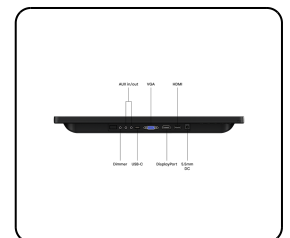

- ✓ Full HD multitouch panel
- ✓ HDMI, DisplayPort, USB-C, VGA
- ✓ Montering: skrivbord, vägg
- ✓ Yttermått: 318 x 200 x 34 mm

## Displayarkitektur

Bildförhållande	16:9 (4:3 justerbar)
Upplösning	1920 x 1080
Pixel per tum	166 PPI
Diagonal storlek	13.3 tum (337 mm)
Paneltyp	IPS-LCD
Bakgrundsbelysning	LED
Skärmyta	Härdat glas
Stödda orienteringar	Landskap, porträtt, face-up