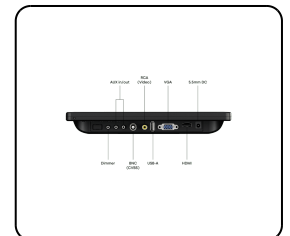

Artikelnummer: 10HD7

10 Tums Bildskärm

Denna 10 tums skärm i Full HD levererar bildkvalitet i världsklass. Monitorn har ett kraftigt hölje och passar för att monteras på skrivbord eller vägg. Skärmen har en LED-IPS-panel som levererar kristallklar bildkvalitet med utmärkt betraktningvinkel i 178°. 10HD7 kan kopplas in via HDMI-, VGA-, BNC- eller RCA-anslutningar.

- ✓ Utmärkt bildkvalitet (upp till Full HD)
- ✓ HDMI, VGA, BNC och RCA
- ✓ Montering: skrivbord, vägg
- ✓ Yttermått: 242 x 168 x 32 mm

Allmänt

| | |
|-----------------|-------------------------------|
| Tillverkare | Beetronics |
| Produktlinje | Monitor Series |
| Produktnamn | 10 Tums Bildskärm |
| Artikelnummer | 10HD7 |
| Tidigare modell | 10HD6 |
| Produkttyp | Skärm |
| Garanti | 2 år |
| Användarmanual | Ladda ner PDF |
| Snabbstart | Ladda ner PDF |

Displayarkitektur

| | |
|----------------------|---------------------------------|
| Diagonal storlek | 10.1 tum (256 mm) |
| Bildförhållande | 16:10 (16:9, 4:3 justerbar) |
| Upplösning | 1920 x 1200 |
| Pixel per tum | 224 PPI |
| Paneltyp | IPS-LCD |
| Bakgrundsbelysning | LED |
| Skärmyta | Anti-glare hård beläggning (3H) |
| Stödda orienteringar | Landskap, porträtt, face-up |