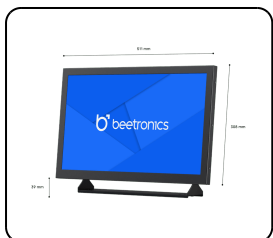

## 22 Tums Bildskärm, Metall

Den här 22-tums bildskärmen med full HD-upplösning (1080p) levererar toppklassad bildkvalitet med en utmärkt betraktningvinkel på 178°. Bildskärmen på 22 tum har ett robust metallhölje och passar perfekt för skrivbordsanvändning, väggmontering eller inbyggd montering. 22HD7M är utrustad med portar för anslutning via HDMI, VGA, BNC och RCA.

- ✓ 1920 x 1080 upplösning (Full HD)
- ✓ HDMI, VGA, BNC och RCA
- ✓ Montering: skrivbord, inbyggd, vägg
- ✓ Yttermått: 511 x 308 x 40 mm

## Displayarkitektur

Diagonal storlek	21.6 tum (549 mm)
Bildförhållande	16:9 (4:3 justerbar)
Upplösning	1920 x 1080
Pixel per tum	102 PPI
Paneltyp	IPS-LCD
Bakgrundsbelysning	LED
Skärmyta	Anti-glare hård beläggning (3H)
Stödda orienteringar	Landskap, porträtt, face-up