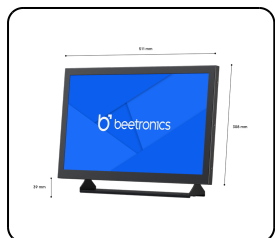

Artikelnummer: 22HD7M

22 Tums Bildskärm, Metall

Den här 22-tums bildskärmen med full HD-upplösning (1080p) levererar toppklassad bildkvalitet med en utmärkt betraktningvinkel på 178°. Bildskärmen på 22 tum har ett robust metallhölje och passar perfekt för skrivbordsanvändning, väggmontering eller inbyggd montering. 22HD7M är utrustad med portar för anslutning via HDMI, VGA, BNC och RCA.

- ✓ 1920 x 1080 upplösning (Full HD)
- ✓ HDMI, VGA, BNC och RCA
- ✓ Montering: skrivbord, inbyggd, vägg
- ✓ Yttermått: 511 x 308 x 40 mm

Allmänt

Tillverkare	Beetronics
Produktlinje	Monitor Series
Produktnamn	22 Tums Bildskärm, Metall
Artikelnummer	22HD7M
Tidigare modell	22HDM
Produkttyp	Skärm
Garanti	2 år
Användarmanual	Ladda ner PDF
Snabbstart	Ladda ner PDF

Displayarkitektur

Diagonal storlek	21.6 tum (549 mm)
Bildförhållande	16:9 (4:3 justerbar)
Upplösning	1920 x 1080
Pixel per tum	102 PPI
Paneltyp	IPS-LCD
Bakgrundsbelysning	LED
Skärmyta	Anti-glare hård beläggning (3H)
Stödda orienteringar	Landskap, porträtt, face-up

Anslutningar

HDMI	1x
VGA	1x
BNC (CVBS)	1x
RCA video	1x
USB-A	1x inbyggd USB-mediaspelare
AUX-ingång (3,5mm)	1x
AUX-utgång (3,5mm)	1x

Mekanisk

Dimensioner (utan stativ)	511 x 308 x 40 mm
Bildstorlek	478 x 269 mm
Vikt	4300 gram (5200 gram med stativ)
Färg	Svart
Tjocklek	41 mm