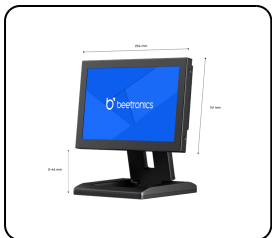

Artikelnummer: 8HD7M

8 Tums Bildskärm, Metall

Den här 8-tums bildskärmen med en IPS-panel levererar toppklassad bildkvalitet med en utmärkt betraktningvinkel på 178°. Bildskärmen på 8 tum har ett robust metallhölje och passar perfekt för skrivbordsanvändning, väggmontering eller inbyggd montering. 8HD7M är utrustad med portar för anslutning via HDMI, VGA, BNC och RCA.

- ✓ Utmärkt bildkvalitet (upp till Full HD)
- ✓ HDMI, VGA, BNC och RCA
- ✓ Montering: skrivbord, inbyggd, vägg
- ✓ Yttermått: 204 x 141 x 37 mm

Allmänt

Tillverkare	Beetronics
Produktlinje	Monitor Series
Produktnamn	8 Tums Bildskärm, Metall
Artikelnummer	8HD7M
Tidigare modell	8HDM
Produkttyp	Skärm
Garanti	2 år
Användarmanual	Ladda ner PDF
Snabbstart	Ladda ner PDF

Displayarkitektur

Diagonal storlek	8.2 tum (209 mm)
Bildförhållande	16:10 (16:9, 4:3 justerbar)
Upplösning	1280 x 800
Pixel per tum	184 PPI
Paneltyp	IPS-LCD
Bakgrundsbelysning	LED
Skärmyta	Anti-glare hård beläggning (3H)
Stödda orienteringar	Landskap, porträtt, face-up

Anslutningar

HDMI	1x
VGA	1x
BNC (CVBS)	1x
RCA video	1x
USB-A	1x inbyggd USB-mediaspelare
AUX-ingång (3,5mm)	1x
AUX-utgång (3,5mm)	1x

Mekanisk

Dimensioner (utan stativ)	204 x 141 x 37 mm
Bildstorlek	177 x 111 mm
Vikt	800 gram (1200 gram med stativ)
Färg	Svart