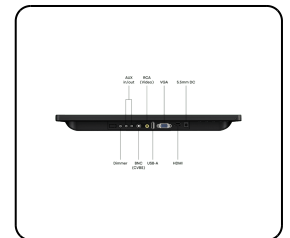

## 15 Tums Bildskärm

Denna 15 tums skärm i Full HD levererar bildkvalitet i världsklass. Skärmen har ett kraftigt hölje och är anpassad för montering på skrivbord eller vägg. Skärmen har en LED IPS-panel som levererar kristallklar bildkvalitet med utmärkt betraktningvinkel i 178°.

15HD7 kan kopplas in via HDMI-, VGA-, BNC- eller RCA-anslutningar.

- ✓ 1920 x 1080 upplösning (Full HD)
- ✓ HDMI, VGA, BNC och RCA
- ✓ Montering: skrivbord, vägg
- ✓ Ytermått: 372 x 232 x 33 mm

## Displayarkitektur

Diagonal storlek	15.6 tum (396 mm)
Bildförhållande	16:9 (4:3 justerbar)
Upplösning	1920 x 1080
Pixel per tum	146 PPI
Paneltyp	IPS-LCD
Bakgrundsbelysning	LED
Skärmyta	Anti-glare hård beläggning (3H)
Stödda orienteringar	Landskap, porträtt, face-up