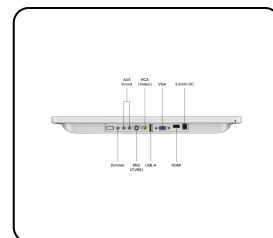

## 15 Tums Bildskärm (Vit)

Denna vita 15 tums skärm i Full HD levererar bildkvalitet i världsklass. Skärmen har ett kraftigt hölje och är anpassad för montering på skrivbord eller vägg. Skärmen har en LED IPS-panel som levererar kristallklar bildkvalitet med utmärkt betraktningvinkel i 178°. 15HD7 kan kopplas in via HDMI-, VGA-, BNC- eller RCA-anslutningar.

- ✓ 1920 x 1080 upplösning (Full HD)
- ✓ HDMI, VGA, BNC och RCA
- ✓ Montering: skrivbord, vägg
- ✓ Yttermått: 372 x 232 x 33 mm

## Displayarkitektur

Diagonal storlek	15.6 tum (396 mm)
Bildförhållande	16:9 (4:3 justerbar)
Upplösning	1920 x 1080
Pixel per tum	146 PPI
Paneltyp	IPS-LCD
Bakgrundsbelysning	LED
Skärmyta	Anti-glare hård beläggning (3H)
Stödda orienteringar	Landskap, porträtt, face-up