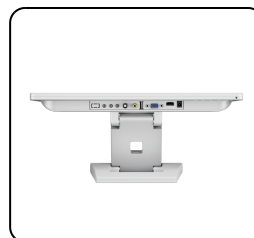

Artikelnummer: 15HD7W

15 Tums Bildskärm (Vit)

Denna vita 15 tums skärm i Full HD levererar bildkvalitet i världsklass. Skärmen har ett kraftigt hölje och är anpassad för montering på skrivbord eller vägg. Skärmen har en LED IPS-panel som levererar kristallklar bildkvalitet med utmärkt betraktningvinkel i 178°. 15HD7 kan kopplas in via HDMI-, VGA-, BNC- eller RCA-anslutningar.

- ✓ 1920 x 1080 upplösning (Full HD)
- ✓ HDMI, VGA, BNC och RCA
- ✓ Montering: skrivbord, vägg
- ✓ Yttermått: 372 x 232 x 33 mm

Allmänt

Tillverkare	Beetronics
Produktlinje	Monitor Series
Produktnamn	15 Tums Bildskärm (Vit)
Artikelnummer	15HD7W
Tidigare modell	15HD2W
Produkttyp	Skärm
Garanti	2 år
Användarmanual	Ladda ner PDF
Snabbstart	Ladda ner PDF

Displayarkitektur

Diagonal storlek	15.6 tum (396 mm)
Bildförhållande	16:9 (4:3 justerbar)
Upplösning	1920 x 1080
Pixel per tum	146 PPI
Paneltyp	IPS-LCD
Bakgrundsbelysning	LED
Skärmyta	Anti-glare hård beläggning (3H)
Stödda orienteringar	Landskap, porträtt, face-up

Montering

Vägg	✔ VESA 75x75mm
Inbyggd	✔ Möjlig, inga tillbehör tillgängliga
Stativ	✔ Justerbar och avtagbar
Stödda monteringsorienteringar	Landskap, porträtt, face-up

Ström

Nominell inspänning	19V DC
Inspänningsområde	9-36V DC
Strömförbrukning	13 W (på), 0.4 W (standby)
Strömförsörjning	Extern DC-strömförsörjning ingår
Medföljande nätadapter	Ingång: 100-240V AC, 50/60Hz, Utgång: 19V DC, 1,5A
Strömanslutning	5,5 mm x 2,1 mm DC-kontakt
DC-kabellängd	1.5 m
Nätkabellängd	1.0 m