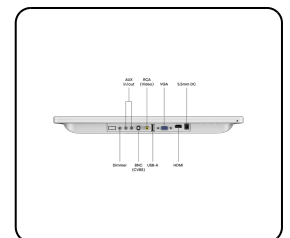

Artikelnummer: 15HD7W

15 Tums Bildskärm (Vit)

Denna vita 15 tums skärm i Full HD levererar bildkvalitet i världsklass. Skärmen har ett kraftigt hölje och är anpassad för montering på skrivbord eller vägg. Skärmen har en LED IPS-panel som levererar kristallklar bildkvalitet med utmärkt betraktningvinkel i 178°. 15HD7 kan kopplas in via HDMI-, VGA-, BNC- eller RCA-anslutningar.

- ✓ 1920 x 1080 upplösning (Full HD)
- ✓ HDMI, VGA, BNC och RCA
- ✓ Montering: skrivbord, vägg
- ✓ Yttermått: 372 x 232 x 33 mm

Allmänt

Tillverkare	Beetronics
Produktlinje	Monitor Series
Produktnamn	15 Tums Bildskärm (Vit)
Artikelnummer	15HD7W
Tidigare modell	15HD2W
Produkttyp	Skärm
Garanti	2 år
Användarmanual	Ladda ner PDF
Snabbstart	Ladda ner PDF

Displayarkitektur

Diagonal storlek	15.6 tum (396 mm)
Bildförhållande	16:9 (4:3 justerbar)
Upplösning	1920 x 1080
Pixel per tum	146 PPI
Paneltyp	IPS-LCD
Bakgrundsbelysning	LED
Skärmyta	Anti-glare hård beläggning (3H)
Stödda orienteringar	Landskap, porträtt, face-up

Montering

Vägg	✔ VESA 75x75mm
Inbyggd	✔ Möjlig, inga tillbehör tillgängliga
Stativ	✔ Justerbar och avtagbar
Stödda monteringsorienteringar	Landskap, porträtt, face-up

Ström

Nominell inspänning	19V DC
Inspänningsområde	9-36V DC
Strömförbrukning	13 W (på), 0.4 W (standby)
Strömförsörjning	Extern DC-strömförsörjning ingår
Medföljande nätadapter	Ingång: 100-240V AC, 50/60Hz, Utgång: 19V DC, 1,5A
Strömanslutning	5,5 mm x 2,1 mm DC-kontakt
DC-kabellängd	1.5 m
Nätkabellängd	1.0 m