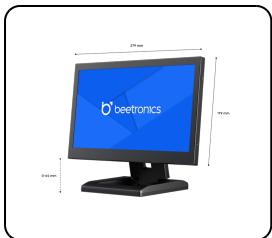

## 12 Tums Bildskärm Metall SDI

Den här 12-tums bildskärmen med full HD-upplösning (1080p) levererar toppklassad bildkvalitet med en utmärkt betraktningvinkel på 178°. Bildskärmen på 12 tum har ett robust metallhölje och passar perfekt för skrivbordsanvändning, väggmontering eller inbyggd montering. 12SDI7M kan enkelt anslutas till flera HDMI- och SDI -källor samt vidarebefordra till andra skärmar tack vare tillgängliga ingångar och utgångar.

- ✓ 1920 x 1080 upplösning (Full HD)
- ✓ HDMI (ingång & utgång), SDI (2x ingång & 2x utgång)
- ✓ Montering: skrivbord, inbyggd, vägg
- ✓ Ytermått: 279 x 179 x 37 mm

## Allmänt

Tillverkare	Beetronics
Produktlinje	Monitor Series
Produktnamn	12 Tums Bildskärm Metall SDI
Artikelnummer	12SDI7M
Produkttyp	Skärm
Garanti	2 år
Användarmanual	<a href="#">Ladda ner PDF</a>
Snabbstart	<a href="#">Ladda ner PDF</a>

## Displayarkitektur

Diagonal storlek	11.6 tum (296 mm)
Bildförhållande	16:9 (4:3 justerbar)
Upplösning	1920 x 1080
Pixel per tum	190 PPI
Paneltyp	IPS-LCD
Bakgrundsbelysning	LED
Skärmyta	Anti-glare hård beläggning (3H)
Stödda orienteringar	Landskap, porträtt, face-up