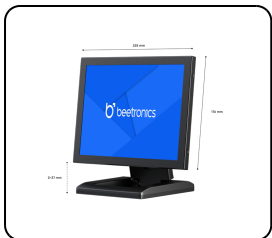

Artikelnummer: 10VG7M

10 Tums Bildskärm, Metall (4:3)

Den här 10-tums bildskärmen har en matt IPS-panel med bildförhållandet 4:3. Bildskärmen levererar en knivskarp bildkvalitet och en utmärkt betraktningvinkel på 178 grader. 10-tumsskärmen har ett kraftigt metallhölje och lämpar sig perfekt för bordsanvändning, väggmontering eller inbyggnad. De flexibla monteringsalternativen gör att 10VG7M enkelt kan integreras inom valfritt tillämpningsområde.

- ✓ 4:3 bildförhållande
- ✓ HDMI, VGA, BNC och RCA
- ✓ Montering: skrivbord, inbyggd, vägg
- ✓ Ytermått: 225 x 176 x 34 mm

Allmänt

Tillverkare	Beetronics
Produktlinje	Monitor Series
Produktnamn	10 Tums Bildskärm, Metall (4:3)
Artikelnummer	10VG7M
Tidigare modell	10VG3
Produkttyp	Skärm
Garanti	2 år
Användarmanual	Ladda ner PDF
Snabbstart	Ladda ner PDF

Displayarkitektur

Diagonal storlek	9.7 tum (249 mm)
Bildförhållande	4:3
Upplösning	1024 x 768
Pixel per tum	132 PPI
Paneltyp	IPS-LCD
Bakgrundsbelysning	LED
Skärmyta	Anti-glare hård beläggning (3H)
Stödda orienteringar	Landskap, porträtt, face-up

Anslutningar

HDMI	1x
VGA	1x
BNC (CVBS)	1x
RCA video	1x
USB-A	1x inbyggd USB-mediaspelare
AUX-ingång (3,5mm)	1x
AUX-utgång (3,5mm)	1x

Mekanisk

Dimensioner (utan stativ)	225 x 176 x 34 mm
Bildstorlek	199 x 150 mm
Vikt	1000 gram (1400 gram med stativ)
Färg	Svart