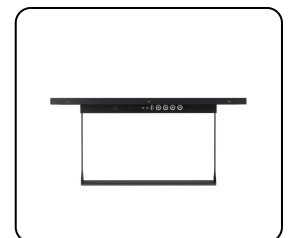

## 22 Tums Bildskärm Metall SDI

Den här 22-tums bildskärmen med full HD-upplösning (1080p) levererar toppklassad bildkvalitet med en utmärkt betraktningvinkel på 178°. Bildskärmen på 22 tum har ett robust metallhölje och passar perfekt för skrivbordsanvändning, väggmontering eller inbyggd montering. 22SDI7M kan enkelt anslutas till flera HDMI- och SDI -källor samt vidarebefordra till andra skärmar tack vare tillgängliga ingångar och utgångar.

- ✓ 1920 x 1080 upplösning (Full HD)
- ✓ HDMI (ingång & utgång), SDI (2x ingång & 2x utgång)
- ✓ Montering: skrivbord, inbyggd, vägg
- ✓ Yttermått: 511 x 309 x 43 mm

## Displayarkitektur

Diagonal storlek	21.6 tum (549 mm)
Bildförhållande	16:9 (4:3 justerbar)
Upplösning	1920 x 1080
Pixel per tum	102 PPI
Paneltyp	IPS-LCD
Bakgrundsbelysning	LED
Skärmyta	Anti-glare hård beläggning (3H)
Stödda orienteringar	Landskap, porträtt, face-up