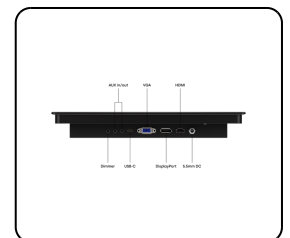

Artikelnummer: 12HB9M/U1

12 Tums Touchskärm, Metall (Hög Ljusstyrka)

- ✓ Full-HD multi-touch-panel med hög ljusstyrka
- ✓ HDMI, DisplayPort, USB-C och VGA
- ✓ Montering: inbyggd, panelmontering
- ✓ Ytermått: 305 x 192 x 41 mm

Allmänt

Tillverkare	Beetronics
Produktlinje	HB Touchscreen Series
Produktnamn	12 Tums Touchskärm, Metall (Hög Ljusstyrka)
Artikelnummer	12HB9M/U1
Produkttyp	Pekskärm
Garanti	2 år
Användarmanual	Ladda ner PDF
Snabbstart	Ladda ner PDF

Displayarkitektur

Bildförhållande	16:9 (4:3 justerbar)
Upplösning	1920 x 1080
Pixel per tum	190 PPI
Diagonal storlek	11.6 tum (296 mm)
Skärmyta	Härdat glas, matt yta
Stödda orienteringar	Landskap, porträtt, face-up

Displayprestanda

Högsta ljusstyrka	1000 nits (typiskt)
Lägsta ljusstyrka	1 nit
Kontrast	1000:1
Betraktningvinkel	170° horisontalt, 170° vertikalt
Upplösningar som stöds	1920 x 1080 (max), 640 x 480 (min)