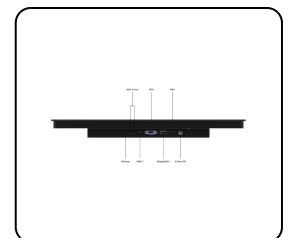

Artikelnummer: 19HB9M/U1

19 Tums Touchskärm, Metall (Hög Ljusstyrka)

- ✓ Full-HD multi-touch-panel med hög ljusstyrka
- ✓ HDMI, DisplayPort, USB-C och VGA
- ✓ Montering: inbyggd, panelmontering
- ✓ Yttermått: 466 x 285 x 44 mm

Displayarkitektur

Bildförhållande	16:9 (4:3 justerbar)
Upplösning	1920 x 1080
Pixel per tum	118 PPI
Diagonal storlek	18.5 tum (474 mm)
Skärmyta	Härdat glas, matt yta
Stödda orienteringar	Landskap, porträtt, face-up

Displayprestanda

Högsta ljusstyrka	1000 nits (typiskt)
Lägsta ljusstyrka	1 nit
Kontrast	1000:1
Betraktningvinkel	170° horisontalt, 170° vertikalt
Upplösningar som stöds	1920 x 1080 (max), 640 x 480 (min)

Mekanisk

Dimensioner (utan stativ)	466 x 285 x 44 mm
Aktivt område	413 x 233 mm
Vikt	4300 gram
Färg	Svart

Montering

Vägg	✔ VESA 100x100mm
Inbyggd	✔ Panelmonteringstillbehör medföljer
Stödda monteringsorienteringar	Landskap, porträtt, face-up