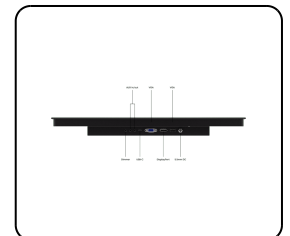

Artikelnummer: 17HB9M/U1

17 Tums Touchskärm, Metall (Hög Ljusstyrka)

- ✓ Full-HD multi-touch-panel med hög ljusstyrka
- ✓ HDMI, DisplayPort, USB-C och VGA
- ✓ Montering: inbyggd, panelmontering
- ✓ Yttermått: 417 x 280 x 44 mm

Displayarkitektur

Bildförhållande	16:10 (16:9, 4:3 justerbar)
Upplösning	1920 x 1200
Pixel per tum	130 PPI
Diagonal storlek	17.0 tum (433 mm)
Skärmyta	Härdat glas, matt yta
Stödda orienteringar	Landskap, porträtt, face-up

Displayprestanda

Högsta ljusstyrka	1000 nits (typiskt)
Lägsta ljusstyrka	1 nit
Kontrast	1000:1
Betraktningvinkel	170° horisontalt, 170° vertikalt
Upplösningar som stöds	1920 x 1200 (max), 640 x 480 (min)

Mekanisk

Dimensioner (utan stativ)	417 x 280 x 44 mm
Aktivt område	367 x 230 mm
Vikt	3900 gram
Färg	Svart

Montering

Vägg	✔ VESA 100x100mm
Inbyggd	✔ Panelmonteringstillbehör medföljer
Stödda monteringsorienteringar	Landskap, porträtt, face-up