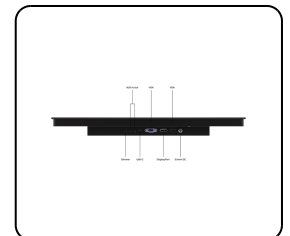

Artikelnummer: 17HB9M/U1

17 Tums Touchskärm, Metall (Hög Ljusstyrka)

- ✓ Full-HD multi-touch-panel med hög ljusstyrka
- ✓ HDMI, DisplayPort, USB-C och VGA
- ✓ Montering: inbyggd, panelmontering
- ✓ Ytermått: 417 x 280 x 44 mm

Displayarkitektur

Bildförhållande	16:10 (16:9, 4:3 justerbar)
Upplösning	1920 x 1200
Pixel per tum	130 PPI
Diagonal storlek	17.0 tum (433 mm)
Skärmyta	Härdat glas, matt yta
Stödda orienteringar	Landskap, porträtt, face-up

Displayprestanda

Högsta ljusstyrka	1000 nits (typiskt)
Lägsta ljusstyrka	1 nit
Kontrast	1000:1
Betraktningvinkel	170° horisontalt, 170° vertikalt
Upplösningar som stöds	1920 x 1200 (max), 640 x 480 (min)

Mekanisk

Dimensioner (utan stativ)	417 x 280 x 44 mm
Aktivt område	367 x 230 mm
Vikt	3900 gram
Färg	Svart

Montering

Vägg	✔ VESA 100x100mm
Inbyggd	✔ Panelmonteringstillbehör medföljer
Stödda monteringsorienteringar	Landskap, porträtt, face-up