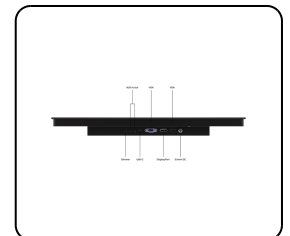

Artikelnummer: 24HB9M/U1

24 Tums Touchskärm, Metall (Hög Ljusstyrka)

- ✓ Full-HD multi-touch-panel med hög ljusstyrka
- ✓ HDMI, DisplayPort, USB-C och VGA
- ✓ Montering: inbyggd, panelmontering
- ✓ Yttermått: 583 x 352 x 51 mm

Displayarkitektur

Bildförhållande	16:9 (4:3 justerbar)
Upplösning	1920 x 1080
Pixel per tum	93 PPI
Diagonal storlek	23.8 tum (607 mm)
Skärmyta	Härdat glas, matt yta
Stödda orienteringar	Landskap, porträtt, face-up

Displayprestanda

Högsta ljusstyrka	1000 nits (typiskt)
Lägsta ljusstyrka	1 nit
Kontrast	1000:1
Betraktningvinkel	170° horisontalt, 170° vertikalt
Upplösningar som stöds	1920 x 1080 (max), 640 x 480 (min)

Mekanisk

Dimensioner (utan stativ)	583 x 352 x 51 mm
Aktivt område	529 x 298 mm
Vikt	7600 gram
Färg	Svart

Montering

Vägg	✔ VESA 100x100mm
Inbyggd	✔ Panelmonteringstillbehör medföljer
Stödda monteringsorienteringar	Landskap, porträtt, face-up