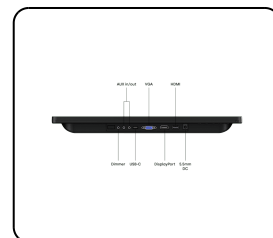

Artikelnummer: 15TS7

15 Tums Touchskärm

Denna 15 tums touchskärm i Full HD har en pålitlig multitouch panel som garanterar pricksäker funktionalitet. 15TS7 levererar kristallklar bildkvalitet med utmärkta betraktningvinklar i 178° och är kompatibel med operativsystemen Windows, Mac & Linux. Touchscreenen är utformad för professionella applikationer och intensivt användande.

- ✓ Full HD multitouch panel
- ✓ HDMI, DisplayPort, USB-C, VGA
- ✓ Montering: skrivbord, vägg
- ✓ Yttermått: 373 x 232 x 33 mm

Allmänt

Tillverkare	Beetronics
Produktlinje	Touchscreen Series
Produktnamn	15 Tums Touchskärm
Artikelnummer	15TS7
Tidigare modell	15TS5
Produkttyp	Pekskärm
Garanti	2 år
Användarmanual	Ladda ner PDF
Snabbstart	Ladda ner PDF

Displayarkitektur

Bildförhållande	16:9 (4:3 justerbar)
Upplösning	1920 x 1080
Pixel per tum	146 PPI
Diagonal storlek	15.6 tum (395 mm)
Paneltyp	IPS-LCD
Bakgrundsbelysning	LED
Skärmyta	Härdat glas
Stödda orienteringar	Landskap, porträtt, face-up

Mekanisk

Dimensioner (utan stativ)	373 x 232 x 33 mm
Aktivt område	344 x 194 mm
Vikt	1200 gram (1800 gram med stativ)
Färg	Svart

Montering

Vägg	✔ VESA 75x75mm
Inbyggd	✔ Möjlig, inga tillbehör tillgängliga
Stativ	✔ Justerbar och avtagbar
Stödda monteringsorienteringar	Landskap, porträtt, face-up