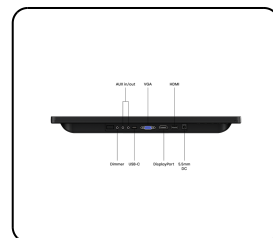

## 15 Tums Touchskärm

Denna 15 tums touchskärm i Full HD har en pålitlig multitouch panel som garanterar pricksäker funktionalitet. 15TS7 levererar kristallklar bildkvalitet med utmärkta betraktningvinklar i 178° och är kompatibel med operativsystemen Windows, Mac & Linux. Touchscreenen är utformad för professionella applikationer och intensivt användande.

- ✓ Full HD multitouch panel
- ✓ HDMI, DisplayPort, USB-C, VGA
- ✓ Montering: skrivbord, vägg
- ✓ Yttermått: 373 x 232 x 33 mm

## Displayarkitektur

Bildförhållande	16:9 (4:3 justerbar)
Upplösning	1920 x 1080
Pixel per tum	146 PPI
Diagonal storlek	15.6 tum (395 mm)
Paneltyp	IPS-LCD
Bakgrundsbelysning	LED
Skärmyta	Härdat glas
Stödda orienteringar	Landskap, porträtt, face-up