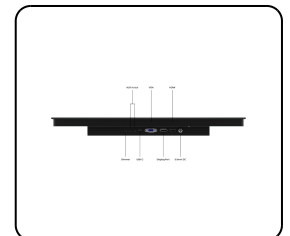

Artikelnummer: 27HB9M/U1

27 Tums Touchskärm, Metall (Hög Ljusstyrka)

- ✓ Full-HD multi-touch-panel med hög ljusstyrka
- ✓ HDMI, DisplayPort, USB-C och VGA
- ✓ Montering: inbyggd, panelmontering
- ✓ Yttermått: 663 x 400 x 51 mm

Allmänt

Tillverkare	Beetronics
Produktlinje	HB Touchscreen Series
Produktnamn	27 Tums Touchskärm, Metall (Hög Ljusstyrka)
Artikelnummer	27HB9M/U1
Produkttyp	Pekskärm
Garanti	2 år
Användarmanual	Ladda ner PDF
Snabbstart	Ladda ner PDF

Displayarkitektur

Bildförhållande	16:9 (4:3 justerbar)
Upplösning	1920 x 1080
Pixel per tum	82 PPI
Diagonal storlek	27.0 tum (687 mm)
Bakgrundsbelysning	LED
Skärmyta	Härdat glas, matt yta
Stödda orienteringar	Landskap, porträtt, face-up

Mekanisk

Dimensioner (utan stativ)	663 x 400 x 51 mm
Aktivt område	599 x 337 mm
Vikt	9100 gram
Färg	Svart

Montering

Vägg	✔ VESA 100x100mm
Inbyggd	✔ Panelmonteringstillbehör medföljer
Stödda monteringsorienteringar	Landskap, porträtt, face-up