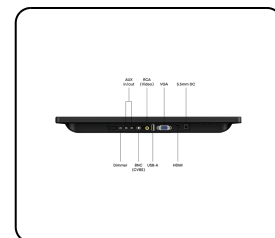

## 12 Tums Bildskärm

Denna 12 tums skärm i Full HD levererar bildkvalitet i världsklass. Monitorn har ett kraftigt hölje och passar för att monteras på skrivbord eller vägg. Skärmen har en LED-IPS-panel som levererar kristallklar bildkvalitet med utmärkt betraktningvinkel i 178°. 12HD7 kan kopplas in via HDMI-, VGA-, BNC- eller RCA-anslutningar.

- ✓ 1920 x 1080 upplösning (Full HD)
- ✓ HDMI, VGA, BNC och RCA
- ✓ Montering: skrivbord, vägg
- ✓ Yttermått: 284 x 179 x 32 mm

## Displayarkitektur

Diagonal storlek	11.6 tum (296 mm)
Bildförhållande	16:9 (4:3 justerbar)
Upplösning	1920 x 1080
Pixel per tum	190 PPI
Paneltyp	IPS-LCD
Bakgrundsbelysning	LED
Skärmyta	Anti-glare hård beläggning (3H)
Stödda orienteringar	Landskap, porträtt, face-up