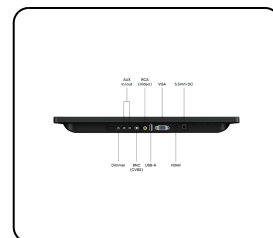

## 12 Tums Bildskärm

Denna 12 tums skärm i Full HD levererar bildkvalitet i världsklass. Monitorn har ett kraftigt hölje och passar för att monteras på skrivbord eller vägg. Skärmen har en LED-IPS-panel som levererar kristallklar bildkvalitet med utmärkt betraktningvinkel i 178°. 12HD7 kan kopplas in via HDMI-, VGA-, BNC- eller RCA-anslutningar.

- ✓ 1920 x 1080 upplösning (Full HD)
- ✓ HDMI, VGA, BNC och RCA
- ✓ Montering: skrivbord, vägg
- ✓ Yttermått: 284 x 179 x 32 mm

## Displayarkitektur

Diagonal storlek	11.6 tum (296 mm)
Bildförhållande	16:9 (4:3 justerbar)
Upplösning	1920 x 1080
Pixel per tum	190 PPI
Paneltyp	IPS-LCD
Bakgrundsbelysning	LED
Skärmyta	Anti-glare hård beläggning (3H)
Stödda orienteringar	Landskap, porträtt, face-up