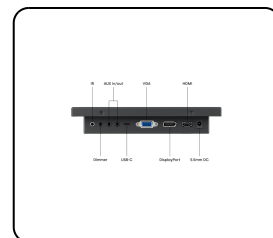

- ✓ Multitouch panel
- ✓ HDMI, DisplayPort, USB-C, VGA
- ✓ Montering: skrivbord, inbyggd, vägg
- ✓ Yttermått: 181 x 123 x 42 mm

## Displayarkitektur

Bildförhållande	16:10 (16:9, 4:3 justerbar)
Upplösning	1280 x 800
Pixel per tum	217 PPI
Diagonal storlek	7.0 tum (179 mm)
Paneltyp	IPS-LCD
Bakgrundsbelysning	LED
Skärmyta	Härdat glas
Stödda orienteringar	Landskap, porträtt, face-up