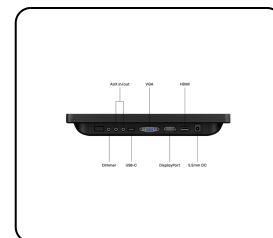

Artikelnummer: 12TS7

12 Tums Touchskärm

Denna 12 tums touchskärm i Full HD har en pålitlig multitouch panel som garanterar pricksäker funktionalitet. 12TS7 levererar kristallklar bildkvalitet med utmärkta betraktningvinklar i 178° och är kompatibel med operativsystemen Windows, Mac & Linux. Touchscreenen är utformad för professionella applikationer och intensivt användande.

- ✓ Full HD multitouch panel
- ✓ HDMI, DisplayPort, USB-C, VGA
- ✓ Montering: skrivbord, vägg
- ✓ Yttermått: 284 x 179 x 34 mm

Allmänt

Tillverkare	Beetronics
Produktlinje	Touchscreen Series
Produktnamn	12 Tums Touchskärm
Artikelnummer	12TS7
Tidigare modell	12TS3
Produkttyp	Pekskärm
Garanti	2 år
Användarmanual	Ladda ner PDF
Snabbstart	Ladda ner PDF

Displayarkitektur

Bildförhållande	16:9 (4:3 justerbar)
Upplösning	1920 x 1080
Pixel per tum	190 PPI
Diagonal storlek	11.6 tum (297 mm)
Paneltyp	IPS-LCD
Bakgrundsbelysning	LED
Skärmyta	Härdat glas
Stödda orienteringar	Landskap, porträtt, face-up