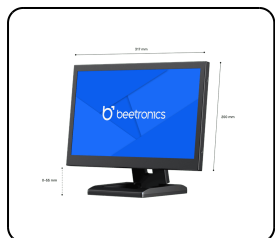

Artikelnummer: 13HD7M

13 Tums Bildskärm, Metall

Den här 13-tums bildskärmen med full HD-upplösning (1080p) levererar toppklassad bildkvalitet med en utmärkt betraktningvinkel på 178°. Bildskärmen på 13 tum har ett robust metallhölje och passar perfekt för skrivbordsanvändning, väggmontering eller inbyggd montering. 13HD7M är utrustad med portar för anslutning via HDMI, VGA, BNC och RCA.

- ✓ 1920 x 1080 upplösning (Full HD)
- ✓ HDMI, VGA, BNC och RCA
- ✓ Montering: skrivbord, inbyggd, vägg
- ✓ Yttermått: 317 x 200 x 35 mm

Allmänt

Tillverkare	Beetronics
Produktlinje	Monitor Series
Produktnamn	13 Tums Bildskärm, Metall
Artikelnummer	13HD7M
Tidigare modell	13HDM
Produkttyp	Skärm
Garanti	2 år
Användarmanual	Ladda ner PDF
Snabbstart	Ladda ner PDF

Displayarkitektur

Diagonal storlek	13.3 tum (339 mm)
Bildförhållande	16:9 (4:3 justerbar)
Upplösning	1920 x 1080
Pixel per tum	166 PPI
Paneltyp	IPS-LCD
Bakgrundsbelysning	LED
Skärmyta	Anti-glare hård beläggning (3H)
Stödda orienteringar	Landskap, porträtt, face-up

Anslutningar

HDMI	1x
VGA	1x
BNC (CVBS)	1x
RCA video	1x
USB-A	1x inbyggd USB-mediaspelare
AUX-ingång (3,5mm)	1x
AUX-utgång (3,5mm)	1x

Mekanisk

Dimensioner (utan stativ)	317 x 200 x 35 mm
Bildstorlek	295 x 167 mm
Vikt	1600 gram (2000 gram med stativ)
Färg	Svart