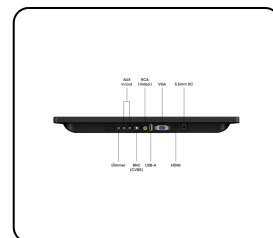

Artikelnummer: 13HD7

13 Tums Bildskärm

Denna 13 tums skärm i Full HD levererar bildkvalitet i världsklass. Monitorn har ett kraftigt hölje och passar för att monteras på skrivbord eller vägg. Skärmen har en LED-IPS-panel som levererar kristallklar bildkvalitet med utmärkt betraktningvinkel i 178°. 13HD7 kan kopplas in via HDMI-, VGA-, BNC- eller RCA-anslutningar.

- ✓ 1920 x 1080 upplösning (Full HD)
- ✓ HDMI, VGA, BNC och RCA
- ✓ Montering: skrivbord, vägg
- ✓ Ytermått: 318 x 200 x 33 mm

Allmänt

Tillverkare	Beetronics
Produktlinje	Monitor Series
Produktnamn	13 Tums Bildskärm
Artikelnummer	13HD7
Tidigare modell	13HD5
Produkttyp	Skärm
Garanti	2 år
Användarmanual	Ladda ner PDF
Snabbstart	Ladda ner PDF

Displayarkitektur

Diagonal storlek	13.3 tum (339 mm)
Bildförhållande	16:9 (4:3 justerbar)
Upplösning	1920 x 1080
Pixel per tum	166 PPI
Paneltyp	IPS-LCD
Bakgrundsbelysning	LED
Skärmyta	Anti-glare hård beläggning (3H)
Stödda orienteringar	Landskap, porträtt, face-up

Anslutningar

HDMI	1x
VGA	1x
BNC (CVBS)	1x
RCA video	1x
USB-A	1x inbyggd USB-mediaspelare
AUX-utgång (3,5mm)	1x

Mekanisk

Dimensioner (utan stativ)	318 x 200 x 33 mm
Bildstorlek	295 x 167 mm
Vikt	600 gram (1000 gram med stativ)
Färg	Svart